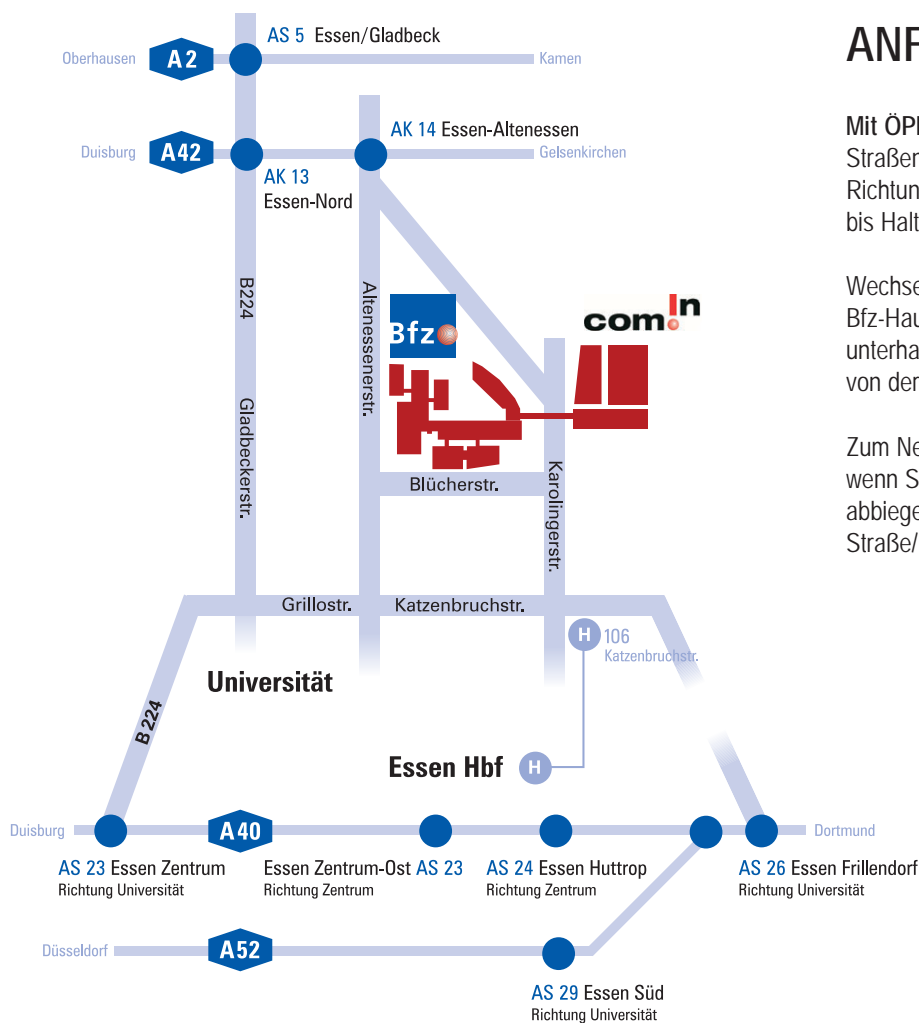

ANFAHRT

Mit ÖPNV

Straßenbahnlinie 106 ab Essen-Hauptbahnhof
Richtung Altenessen
bis Haltestelle Katzenbruchstraße

Wechseln Sie auf die linke Seite der Hauptstraße, der Bfz-Haupteingang befindet sich auf der linken Seite unterhalb der gläsernen Fußgängerbrücke, die bereits von der Haltestelle aus sichtbar ist.

Zum Nebeneingang des Bildungshotels gelangen Sie, wenn Sie vor der Brücke links in die Blücherstraße abbiegen, der Eingang liegt an der Ecke Altenessener Straße/Blücherstraße.

Adresse

Bildungshotel im Bfz-Essen GmbH
(Nebeneingang Blücher-/Altenessener Straße)
Karolingerstraße 93
45141 Essen

Telefon: 0201 / 3204 - 243

Telefax: 0201 / 3204 - 277

E-Mail: bildungshotel@bfz-essen.de

Mit dem PKW

aus Westen (Duisburg)

- A 40 bis Ausfahrt Essen Zentrum-Ost (direkt hinter dem Stadttunnel)
- geradeaus Richtung Altenessen (durch Unterführung City-Center, danach um geradeaus zu fahren rechts halten)
- immer weiter geradeaus bis die gläserne Fußgängerbrücke des Campus über der Karolingerstraße sichtbar wird

aus Süden (Düsseldorf)

- A 52 bis Ausfahrt Essen Süd
- immer geradeaus Richtung Essen Zentrum/ Universität
- vorbei am Regionalverband Ruhr (rechter Hand)
- geradeaus Richtung Altenessen (durch Unterführung City-Center, danach um geradeaus zu fahren rechts halten)
- immer weiter geradeaus bis die gläserne Fußgängerbrücke des Campus über der Karolingerstraße sichtbar wird

aus Osten (Dortmund)

- A 40 bis Ausfahrt Essen Huttrop
- rechts abbiegen auf die Steeler Straße
- nach ca. 1 km (über 3. Ampeln hinweg immer geradeaus)
- rechts abbiegen in die Bernestraße (Richtung Altenessen)
- geradeaus Richtung Altenessen (durch Unterführung City-Center, danach um geradeaus zu fahren rechts halten)
- immer weiter geradeaus bis die gläserne Fußgängerbrücke des Campus über der Karolingerstraße sichtbar wird

aus Norden (Bottrop)

- von der A 42 bis Ausfahrt Essen Nord, dann Richtung B 224 (Essen/ Solingen)
- B 224 immer geradeaus (stadteinwärts)
- nach der Shell Tankstelle (linke Seite) - links abbiegen in die Grillostraße
- an der nächsten großen Kreuzung (2. Ampelkreuzung) links in die Karolingerstraße abbiegen.

Der Bfz-Haupteingang, Karolingerstraße 93, befindet sich auf der linken Seite unterhalb der gläsernen Fußgängerbrücke. Zum Nebeneingang des Bildungshotels fahren Sie von der Grillostraße aus an der 1. Ampelkreuzung links in die Altenessener Straße, nach ca. 100 m rechts in die Blücherstraße. Der Nebeneingang des Bildungshotels befindet sich an der Ecke Altenessener Straße/Blücherstraße. Dort sind Parkmöglichkeiten vorhanden.